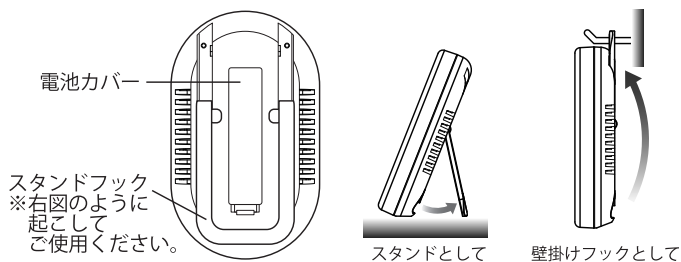

# デジタル温度・湿度計 取扱説明書

ご使用前に電池カバーの中か**絶縁紙**を抜いて、  
液晶画面に貼ってある**フィルム**をはがし**ぜひ**お使いください。

電池をセットしてから設置後、約1時間後に正しい値を示します。センサーが室内環境になじみ、感知するまでの時間です。(初期設置時のみ) ※常に10秒間隔で測定しています。

★マーク・動作中は常に点滅

電池交換時期・点滅表示されたら表示マーク 電池交換の目安

**温度表示**

- 測定範囲: -9.9 ~ 50
- 10.0 以下は【LO】、50.1 以上は【HI】が表示されます。

**温度 快適表示**

- 18 ~ 28 の時: **Good**
- 28.1 以上の時: **Hot**
- 17.9 以下の時: **Cold**

**湿度表示**

- 測定範囲: 20% ~ 95%
- 19% 以下は【LO】、96% 以上は【HI】が表示されます。

**湿度 快適表示**

- 45 ~ 65% の時: **Good**
- 66% 以上の時: **Wet**
- 44% 以下の時: **Dry**

快適と感じる温度や湿度には個人差がありますので、快適範囲表示はあくまでも目安としてご使用ください。

付属の電池は動作確認用ですので、表示期間より電池寿命が短い場合があります。

**冬**

低湿

喉が痛い

肌の乾燥

加湿