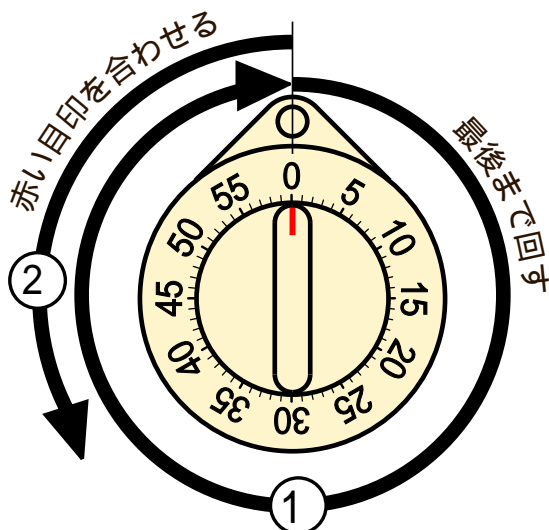

品番 CT-600W

台紙

バック：PET

CRECER®

品質表示

本体／ABS樹脂
マグネット／ネオジム

かんたんくるっとタイマー取扱説明書

マグネットで

ご使用方法

1. 上記図のように 時計回り方向にダイヤルを最後まで回しきります。セットしたい時間に赤い目印を合わせます。
2. 裏面にはマグネットが付いているので、スチール面にも設置出来ます。
3. フック穴が付いているので、壁掛けや、紐を通してご使用になれます。

製品仕様

最大セット時間 60分

精度 ± 5%以内

ダイヤルの合わせる個人差により、多少の誤差が生じる場合があります。
(短時間のセットの場合には、目安としてご使用下さい。)