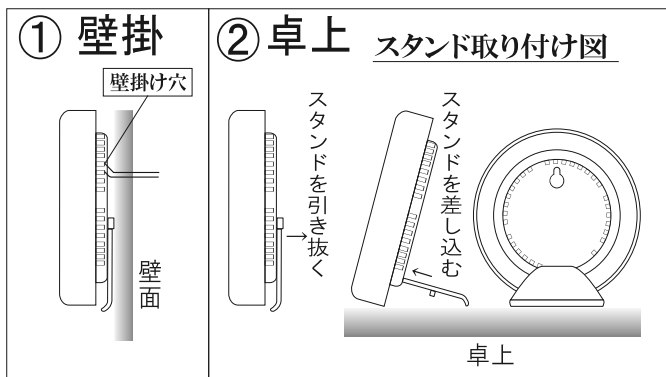

- ① 壁掛...壁掛け穴にて設置下さい。
  木ネジ・L金具などで確実に設置して下さい。
  不完全ですと落下し大変危険です。
- ② 卓上...スタンドを図のように取付して下さい。
  スタンド取付穴に、確実に取付して下さい。
  地震などで、落下しても危険のない低い場所へ設置して下さい。

安全な温度・湿度の目安

季節	室内温度	室内湿度	対策
夏	28℃以下	70%以下	冷房・除湿
冬	20℃以上	50%以上	暖房・加湿

※体調等により個人差がありますので、目安としてお使い下さい。

品名	TR-103	保証書	保証期間	お買い上げ日より2年間
本品は徹底した品質管理のもと製造していますが、万一製造上の不備による自然故障、取扱説明書にしたがって正常な使用状態で、保証期間内に故障した場合には、当社が責任をもって無償で修理いたします。本書を添えてお買い上げの販売店または、下記(当社)へお申し出ください。 ※保証期間内でも、次の場合には有料修理となります。 1、本書のご提示がない場合。 2、本書にお買い上げ年月日・お客様名・販売店名の記入がない場合。 3、ご使用者に原因(落下など)があると考えられる故障・破損。 4、天災または火災などによる故障・破損。 5、使用上の誤り、または不当な修理や改造による故障・破損。 6、一般家庭用以外に使用された場合の故障。 ※ 本書は日本国内においてのみ有効です。 (This warranty is valid only in JAPAN.) 本書は再発行いたしません。大切に保管してください。 有料修理の場合は修理品の運賃、修理部品代、技術料はお客様にてご負担願います。 ※個人情報の取り扱いについて 保証書にご記入いただきましたお客様の個人情報(氏名、電話番号、住所等)につきましては、修理させていただいた商品の発送やお支払い等に関する連絡以外の目的には使用いたしません。また、これらのデータは決して第三者に譲渡・提供いたしません。			お買上日 お名前 ご住所 お電話番号 販売店	

製造元 株式会社クレセル
〒289-1223 千葉県山武市埴谷1936-1
ホームページ <http://www.creecer.jp>

お客様サービス係 TEL 0475-88-3870
受付時間 月~金(祝祭日は除く)10時~16時